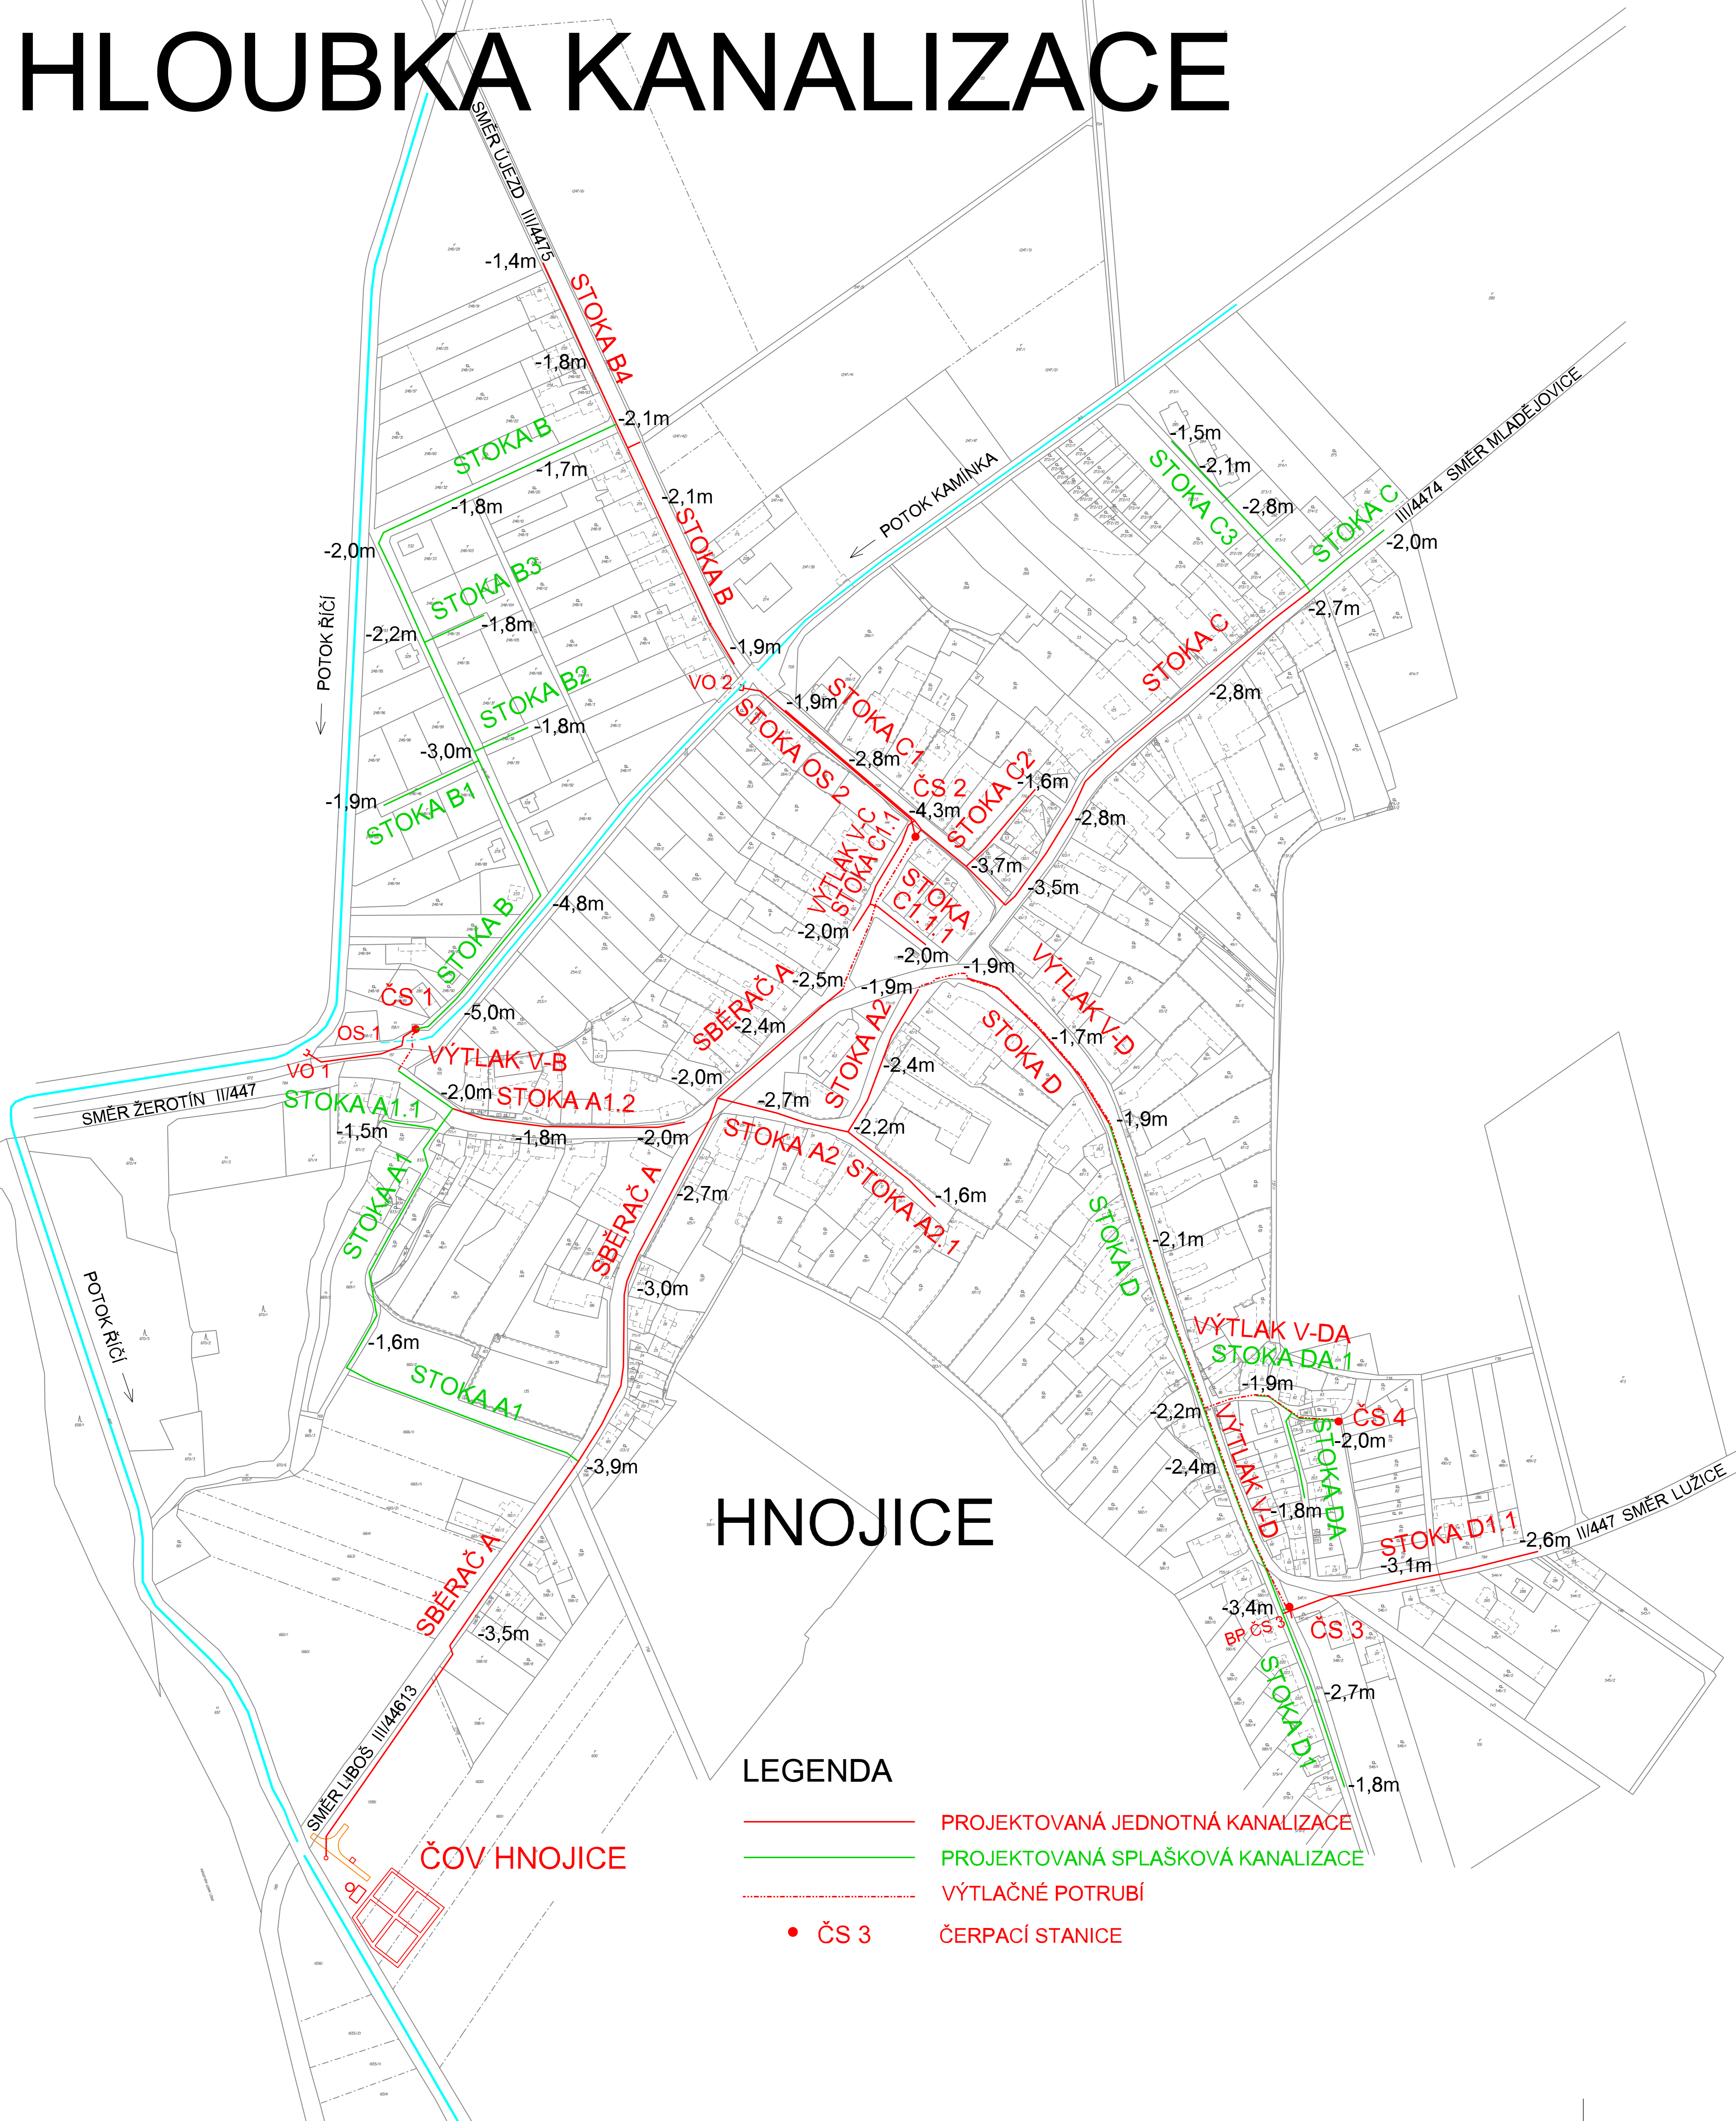

# HNOJICE - HLOUBKA KANALIZACE

HNOJICE

LEGENDA

- PROJEKTOVANÁ JEDNOTNÁ KANALIZACE
- PROJEKTOVANÁ SPLAŠKOVÁ KANALIZACE
- - - - - VÝTLAČNÉ POTRUBÍ
- ČS 3 ČERPACÍ STANICE